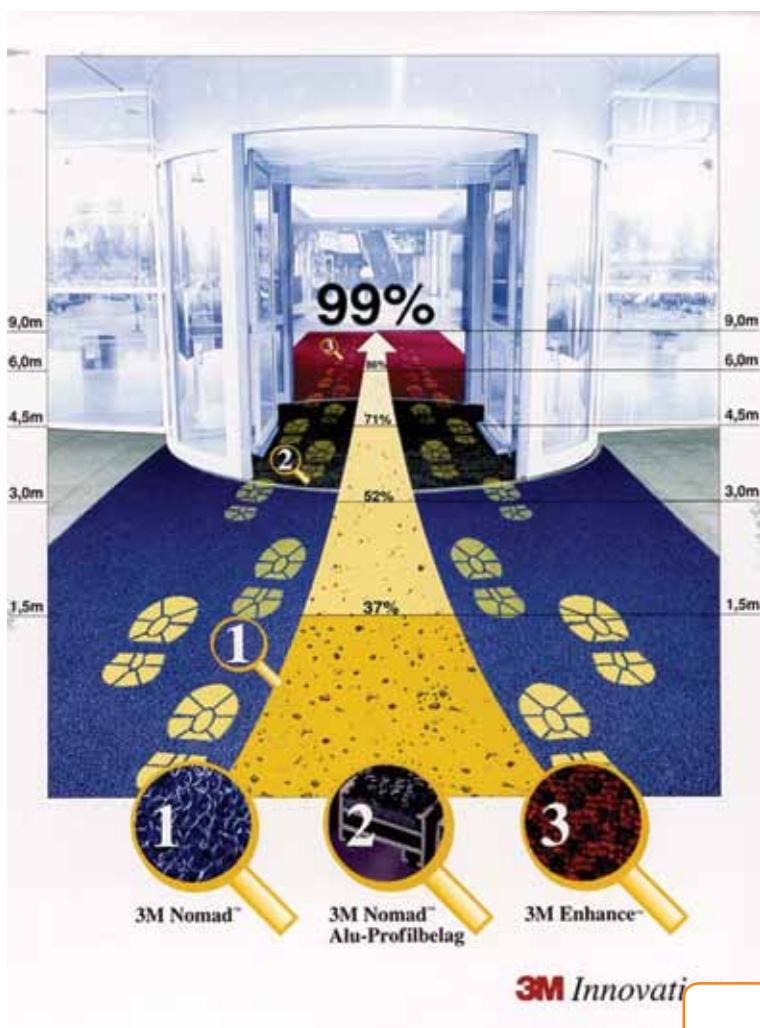

ROKAVICE, PREDPRAŽNIKI IN OP FOLIJE

3M predpražniki
Ob pravilni namestitvi odstranimo
99% nečistoč na vhodu